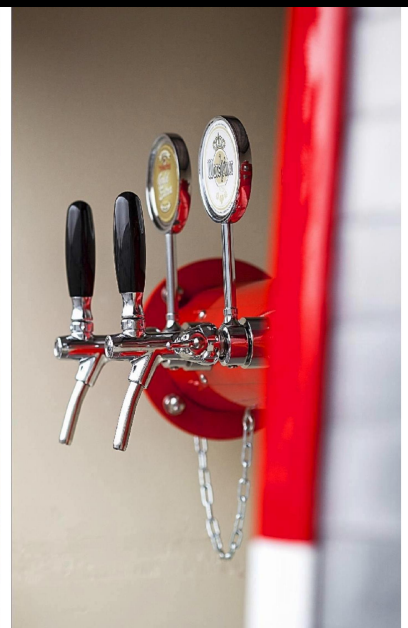

# BEER ON FIRE

TIPOLOGIA: BEER TRUCK

ZONA: NORD E CENTRO ITALIA

### MEZZO:

Camion dei Pompieri Olandese  
Originale Anni '70